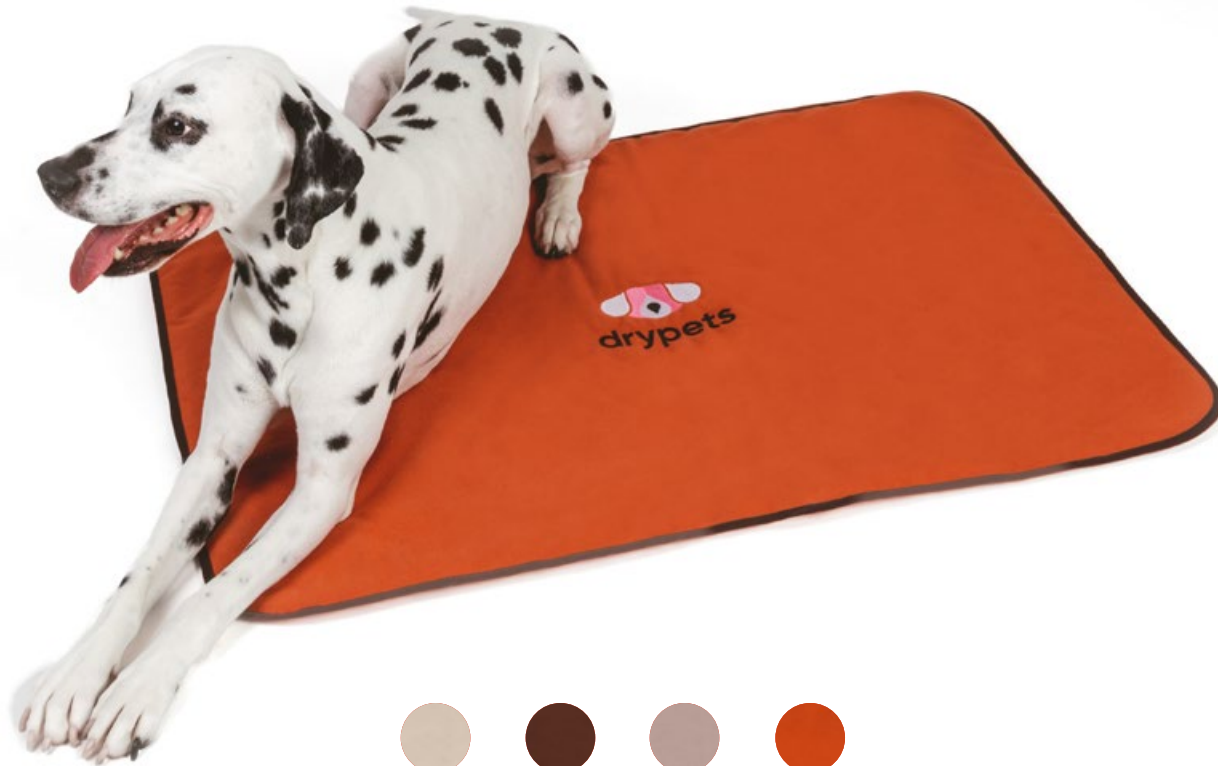

Caste Plaid

Una manta con propiedades únicas

- Mantiene la temperatura corporal de tu mascota regulada.

VAINILLA

CUERO

TOPO

TEJA