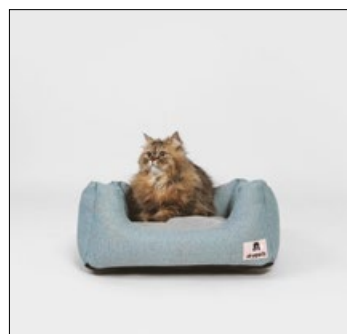

COJÍN BICOLOR