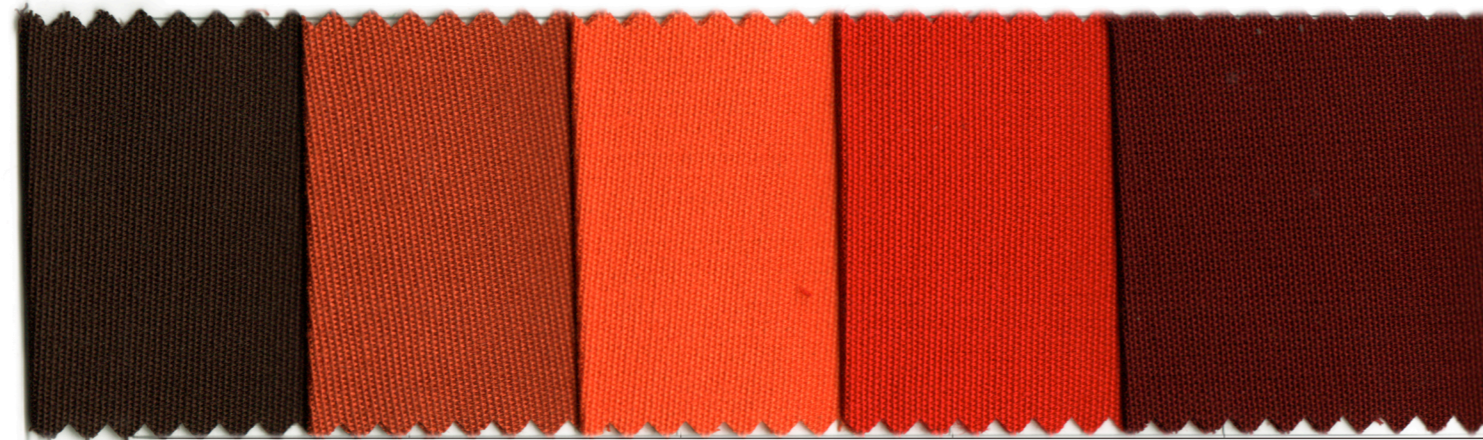

SWIMMING

Muestra de color

Blanco Crudo Vainilla Canela Lino

SWIMMING

Silver Gris Claro Topo Gris Oscuro Negro

Cuero Teja Butano Rojo Granate

Amarillo Manzana Pistacho Verde Billar Verde Oscuro

Zafiro Navy Azul Royal

TWIST

AT001 AT002 AT003 AT004 AT005

AT016 AT017 AT018 AT019 AT020

AT008 AT010 AT011 AT007 AT009

AT006 AT012 AT013 AT014 AT015

TWIST

Muestra de color TWIST

Muestra de color TWIST 100% WATERPROOF