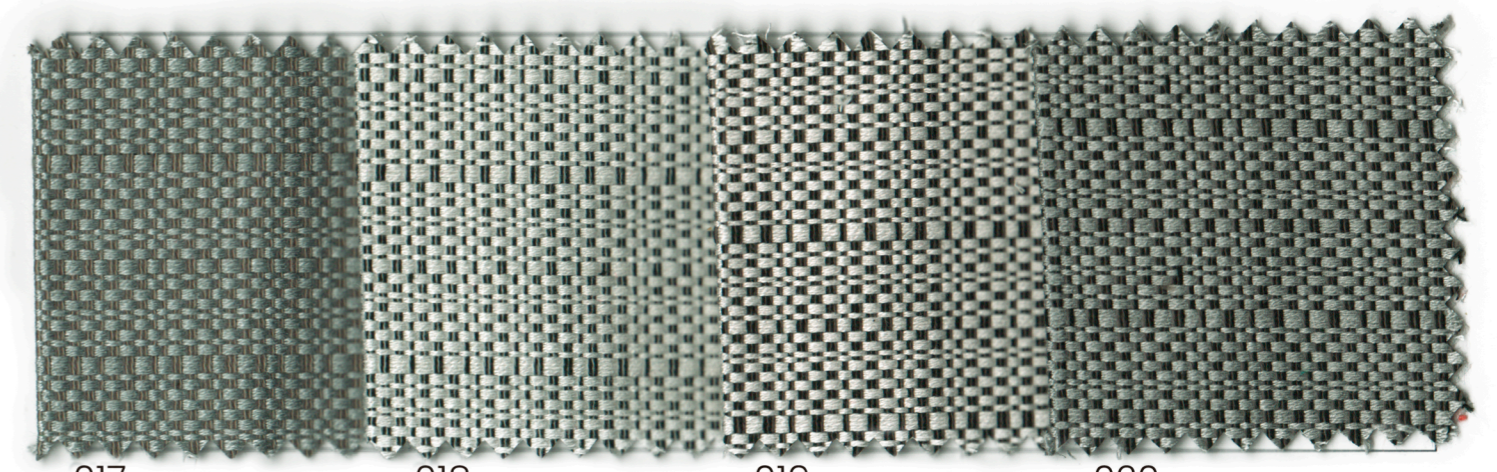

ATENZZA
GROUP

ATENZZA OUTDOOR S.L.
Pol. Ind. El Plà, C/ Jacquard - Parcela 6 N. 18/ Nave 1
46870 Ontinyent (Valencia)
NIF: B-42613471

Mantenimiento Fácil / Easy Care

REF.: HUGO

<p>HUGO Hilo: 100% Acrílico Peso x m²: 275gr ± 10% HUGO 100% Impermeable Hilo: 100% Acrílico Peso x m²: 335gr ± 10% Urdimbre: 31 Hilos x cm NM 2 / 40.000 Trama: 19 Pasadas x cm NM 2 / 40.000</p> <p>Acabado: Repelente al Agua, Anti-bacterias, Anti-moho Martindale: 30.000 - 35.000 ciclos Columna de agua: 150 ml.</p> <p>Acabado 100% Impermeable Repelente al Agua, Anti-bacterias, Anti-moho Laminado PU 100% Impermeable</p>	<p>HUGO Yarn: 100% Acrylic Weight x sqm: 275 gr ± 10% HUGO 100% Waterproof Yarn: 100% Acrylic Weight x sqm: 335 gr ± 10% Warp: 31 Yarns x cm NM 2 / 40.000 Weft: 19 Yarns x cm NM 2 / 40.000</p> <p>Finishing: Water Repellent, Anti-bacterial, Anti-mold Martindale: 30.000 - 35.000 cycles Column Water: 150 ml.</p> <p>Finishing 100% Waterproof Water Repellent, Anti-bacterial, Anti-mold Film PU 100% Waterproof</p>
---	--

014

015

016

HUGO

Muestra de color

Muestra 100% Waterproof

017

018