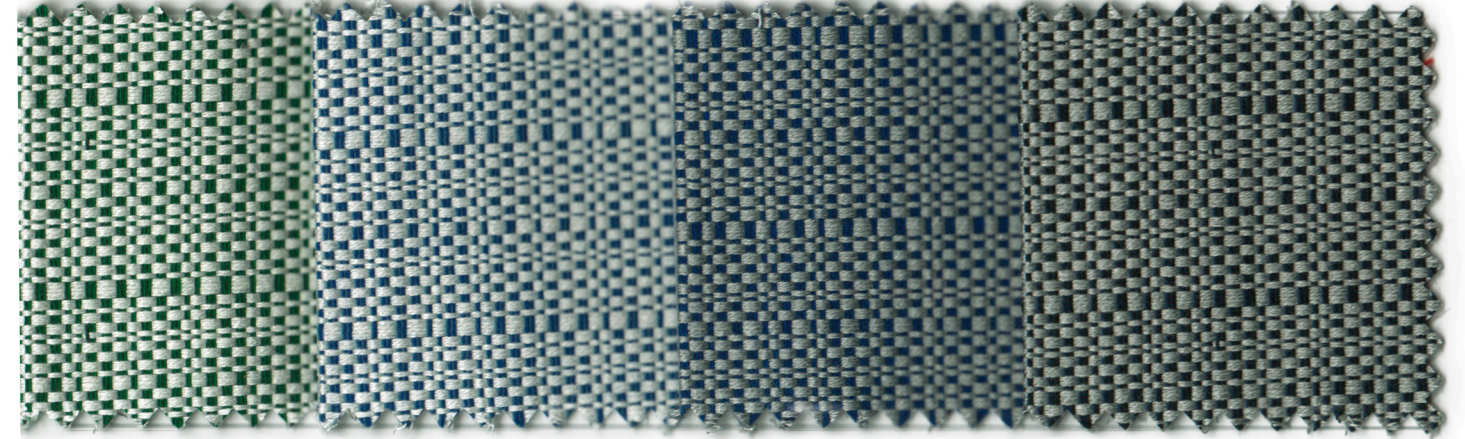

ATENZZA
GROUP

ATENZZA OUTDOOR S.L.
Pol. Ind. El Plà, C/ Jacquard - Parcela 6 N. 18/ Nave 1
46870 Ontinyent (Valencia)
NIF: B-42613471

Mantenimiento Fácil / Easy Care

REF.: HUGO

<p>HUGO Hilo: 100% Acrílico Peso x m²: 275gr ± 10% HUGO 100% Impermeable Hilo: 100% Acrílico Peso x m²: 335gr ± 10% Urdimbre: 31 Hilos x cm NM 2 / 40.000 Trama: 19 Pasadas x cm NM 2 / 40.000</p> <p>Acabado: Repelente al Agua, Anti-bacterias, Anti-moho Martindale: 30.000 - 35.000 ciclos Columna de agua: 150 ml.</p> <p>Acabado 100% Impermeable Repelente al Agua, Anti-bacterias, Anti-moho Laminado PU 100% Impermeable</p>	<p>HUGO Yarn: 100% Acrylic Weight x sqm: 275 gr ± 10% HUGO 100% Waterproof Yarn: 100% Acrylic Weight x sqm: 335 gr ± 10% Warp: 31 Yarns x cm NM 2 / 40.000 Weft: 19 Yarns x cm NM 2 / 40.000</p> <p>Finishing: Water Repellent, Anti-bacterial, Anti-mold Martindale: 30.000 - 35.000 cycles Column Water: 150 ml.</p> <p>Finishing 100% Waterproof Water Repellent, Anti-bacterial, Anti-mold Film PU 100% Waterproof</p>
---	--

006

007

008

009

010

011

012

013

014

015

016

HUGO

Muestra de color

Muestra 100% Waterproof

017

018