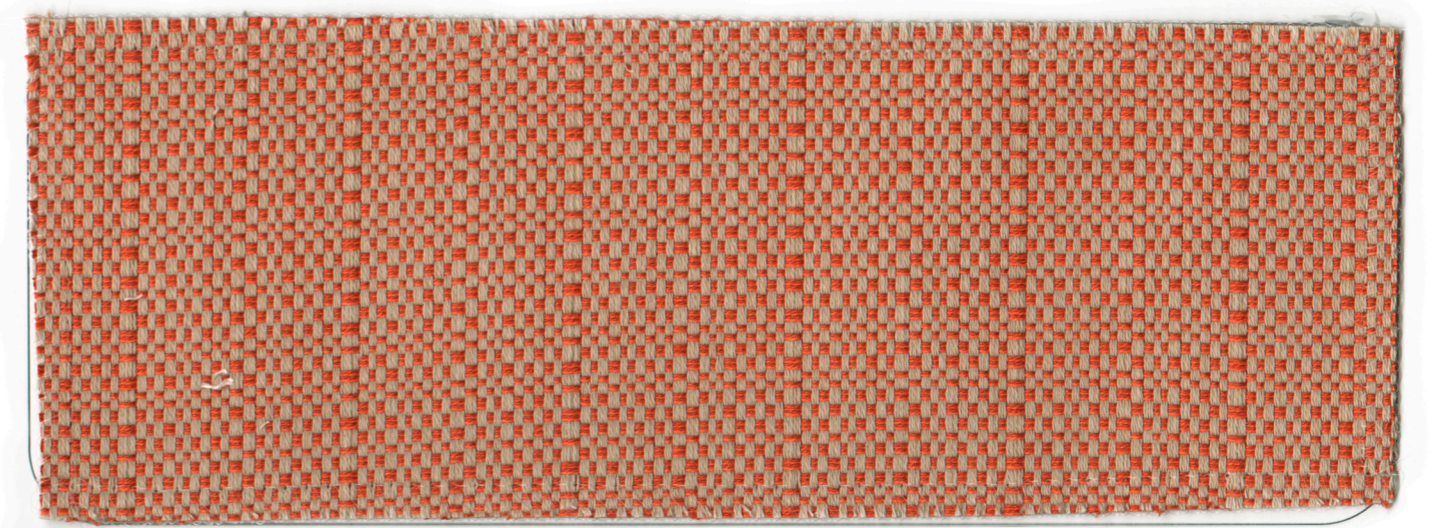

ATENZZA
GROUP

ATENZZA OUTDOOR S.L.
Pol. Ind. El Plà, C/ Jacquard - Parcela 6 N. 18/ Nave 1
46870 Ontinyent (Valencia)
NIF: B-42613471

Mantenimiento Fácil / Easy Care

REF.: HUGO

<p>HUGO Hilo: 100% Acrílico Peso x m²: 275gr ± 10% HUGO 100% Impermeable Hilo: 100% Acrílico Peso x m²: 335gr ± 10% Urdimbre: 31 Hilos x cm NM 2 / 40.000 Trama: 19 Pasadas x cm NM 2 / 40.000</p> <p>Acabado: Repelente al Agua, Anti-bacterias, Anti-moho Martindale: 30.000 - 35.000 ciclos Columna de agua: 150 ml.</p> <p>Acabado 100% Impermeable Repelente al Agua, Anti-bacterias, Anti-moho Laminado PU 100% Impermeable</p>	<p>HUGO Yarn: 100% Acrylic Weight x sqm: 275 gr ± 10% HUGO 100% Waterproof Yarn: 100% Acrylic Weight x sqm: 335 gr ± 10% Warp: 31 Yarns x cm NM 2 / 40.000 Weft: 19 Yarns x cm NM 2 / 40.000</p> <p>Finishing: Water Repellent, Anti-bacterial, Anti-mold Martindale: 30.000 - 35.000 cycles Column Water: 150 ml.</p> <p>Finishing 100% Waterproof Water Repellent, Anti-bacterial, Anti-mold Film PU 100% Waterproof</p>
---	--

014

015

016

HUGO

Muestra de color

Muestra 100% Waterproof

017

018