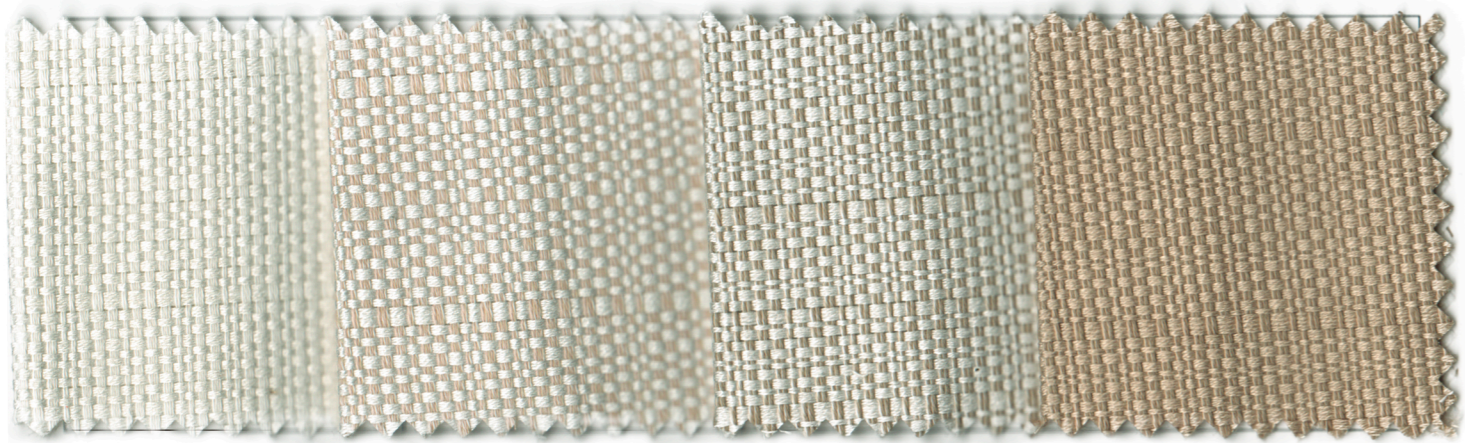

001

002

003

004

005

006

007

008

009

010

011

012

013

014

015

016

HUGO

017

018

019

020