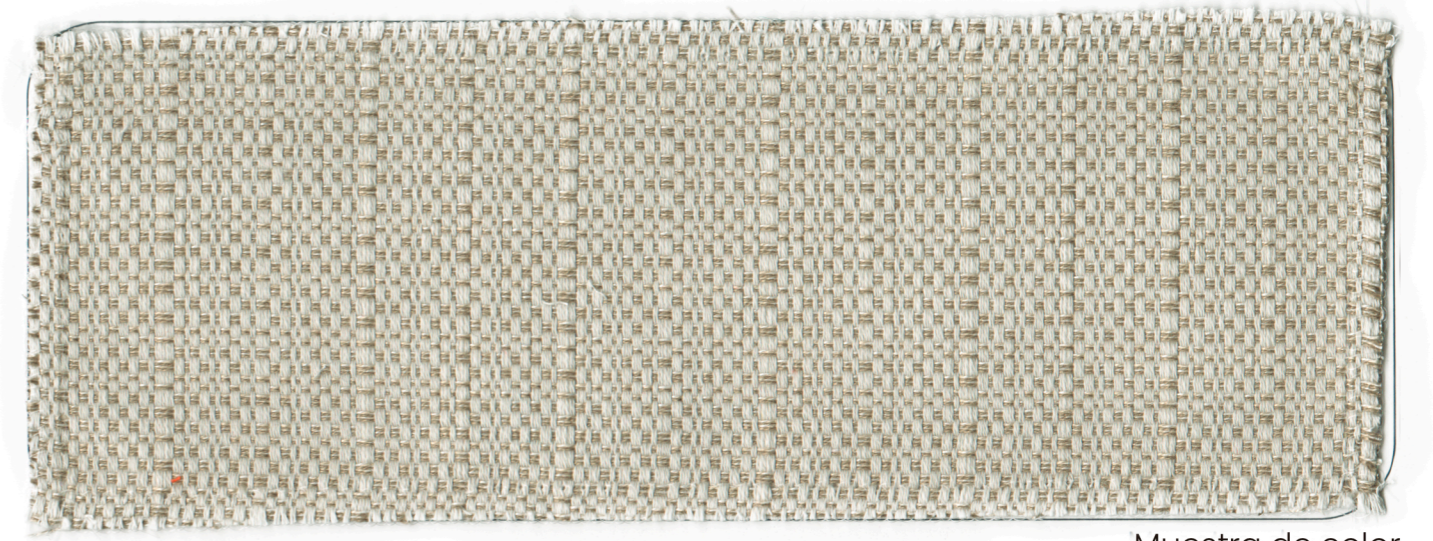

ATENZZA
GROUP

ATENZZA OUTDOOR S.L.
Pol. Ind. El Plà, C/ Jacquard - Parcela 6 N. 18/ Nave 1
46870 Ontinyent (Valencia)
NIF: B-42613471

Mantenimiento Fácil / Easy Care

REF.: HUGO

<p>HUGO Hilo: 100% Acrílico Peso x m²: 275gr ± 10% HUGO 100% Impermeable Hilo: 100% Acrílico Peso x m²: 335gr ± 10% Urdimbre: 31 Hilos x cm NM 2 / 40.000 Trama: 19 Pasadas x cm NM 2 / 40.000</p> <p>Acabado: Repelente al Agua, Anti-bacterias, Anti-moho Martindale: 30.000 - 35.000 ciclos Columna de agua: 150 ml.</p> <p>Acabado 100% Impermeable Repelente al Agua, Anti-bacterias, Anti-moho Laminado PU 100% Impermeable</p>	<p>HUGO Yarn: 100% Acrylic Weight x sqm: 275 gr ± 10% HUGO 100% Waterproof Yarn: 100% Acrylic Weight x sqm: 335 gr ± 10% Warp: 31 Yarns x cm NM 2 / 40.000 Weft: 19 Yarns x cm NM 2 / 40.000</p> <p>Finishing: Water Repellent, Anti-bacterial, Anti-mold Martindale: 30.000 - 35.000 cycles Column Water: 150 ml.</p> <p>Finishing 100% Waterproof Water Repellent, Anti-bacterial, Anti-mold Film PU 100% Waterproof</p>
---	--

006

007

008

009

010

011

012

013

014

015

016

HUGO

Muestra de color

Muestra 100% Waterproof

017

018