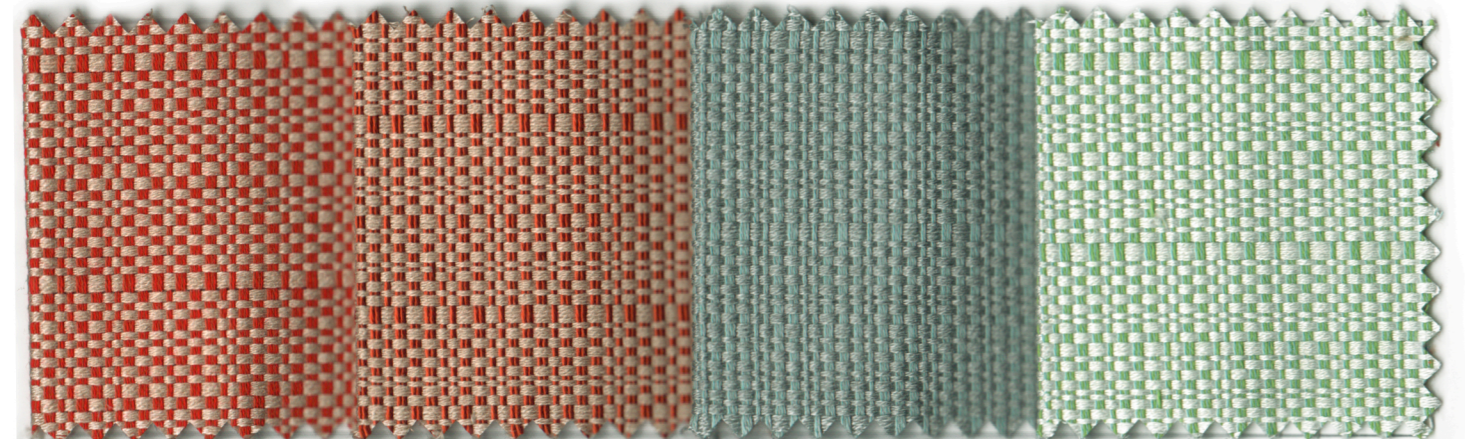

005

006

007

008